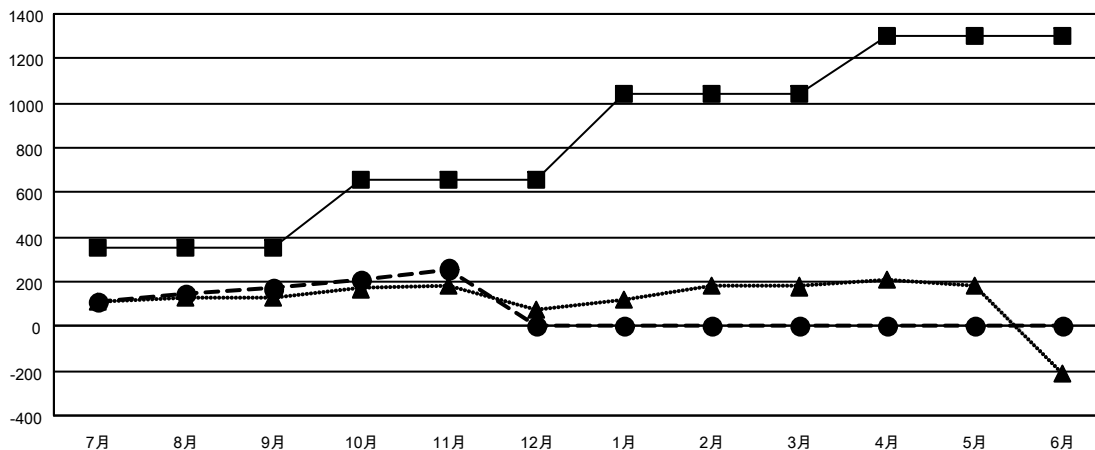

GAT MONTHLY MEMBERSHIP PROGRESS REPORT

Results as of: 11/30/2022

Multiple District 335

LOCATION: JAPAN

クラブ			
結果：2022-2023			
四半期	新クラブ目標	新クラブ	解散クラブ
7月/8月/9月	1	0	0
10月/11月/12月	1	0	1
1月/2月/3月	8	0	0
4月/5月/6月	6	0	0

名			
結果：2022-2023			
四半期	会員純増目標	会員増強実績	退会者(転籍を含む)実際
7月/8月/9月	350	359	179
10月/11月/12月	310	152	61
1月/2月/3月	380	0	0
4月/5月/6月	260	0	0

新クラブ目標及び実績累計

会員目標及び実績累計

解散クラブ: 1	
退会者	
物故会員	40
クラブ解散	0
その他	200
合計	240

204 CLUBS OF 378 一名以上の新会
員を登録