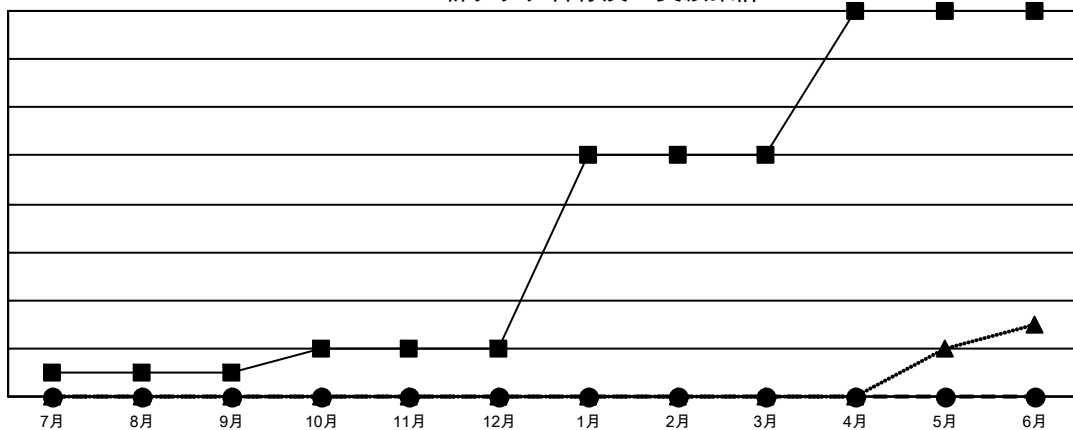

GAT MONTHLY MEMBERSHIP PROGRESS REPORT

Results as of: 11/30/2022

Multiple District 335

LOCATION: JAPAN

クラブ			
結果：2022-2023			
四半期	新クラブ目標	新クラブ	解散クラブ
7月/8月/9月	1	0	0
10月/11月/12月	1	0	1
1月/2月/3月	8	0	0
4月/5月/6月	6	0	0

名			
結果：2022-2023			
四半期	会員純増目標	会員増強実績	退会者(転籍を含む)実際
7月/8月/9月	350	359	179
10月/11月/12月	310	152	61
1月/2月/3月	380	0	0
4月/5月/6月	260	0	0

新クラブ目標及び実績累計

会員目標及び実績累計

解散クラブ: 1	
退会者	
物故会員	40
クラブ解散	0
その他	200
合計	240

204 CLUBS OF 378 一名以上の新会
員を登録